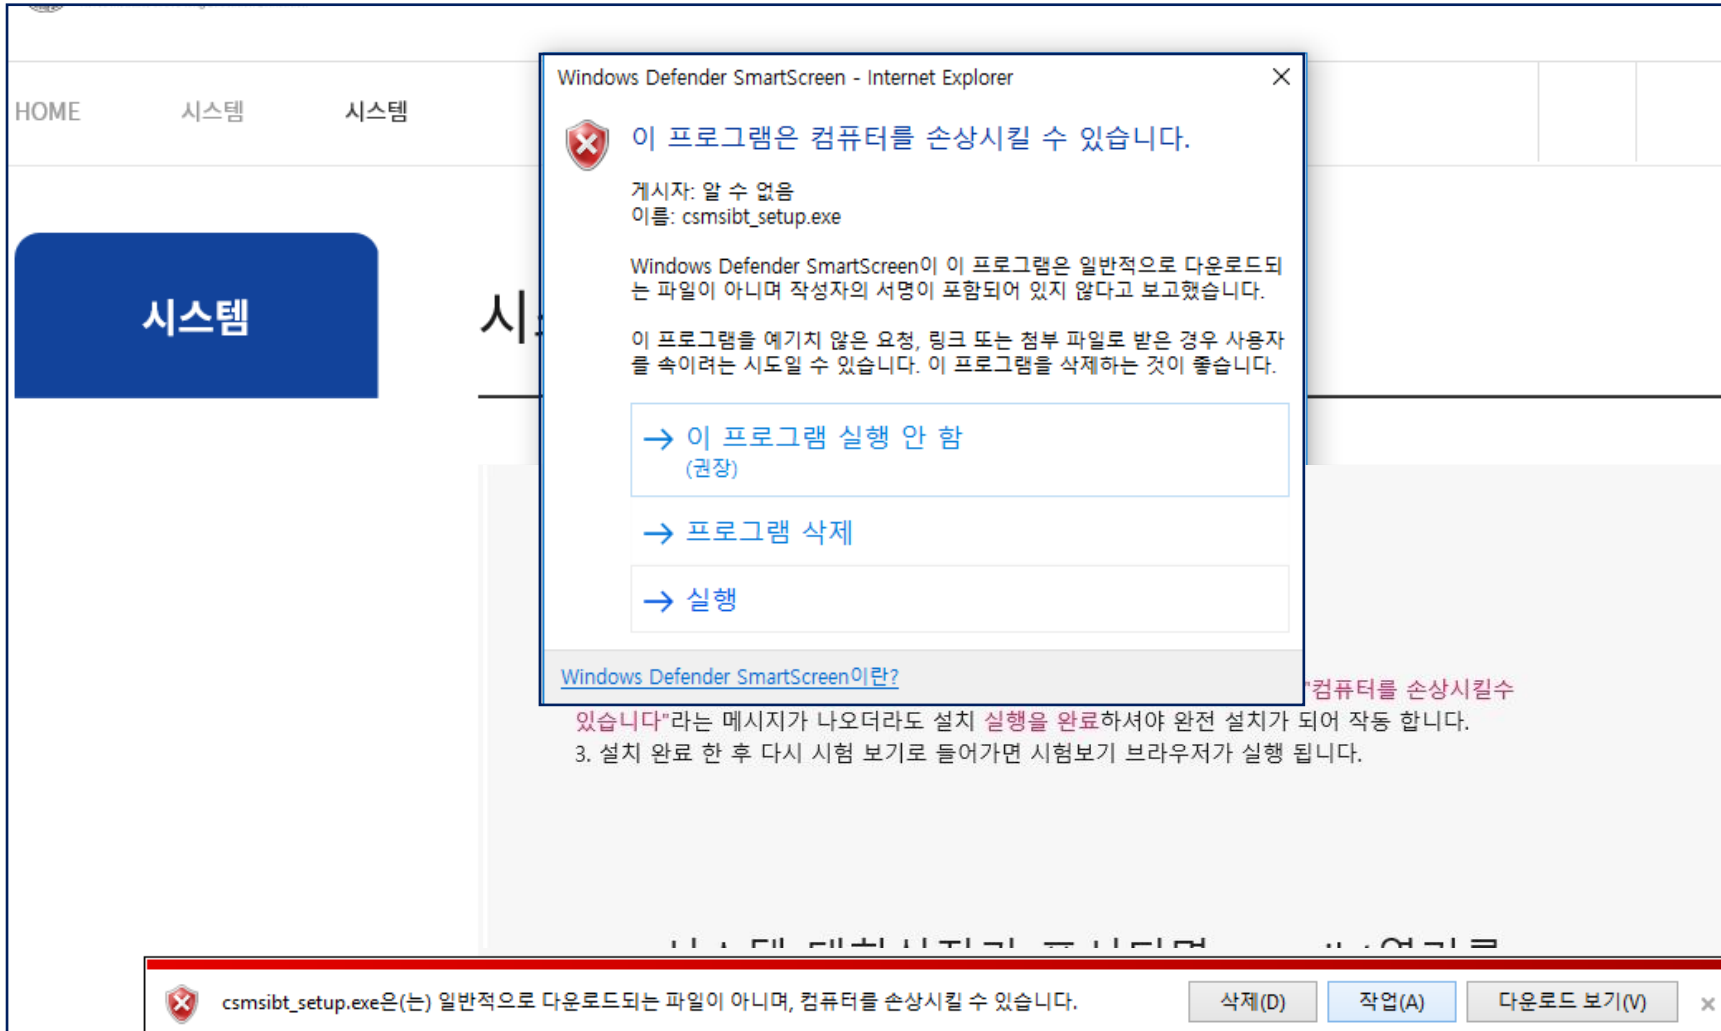

3단계 : IBT시험 전용 프로그램(브라우저) 설치 진행

- 실행버튼을 클릭하여 설치 진행 이어가기