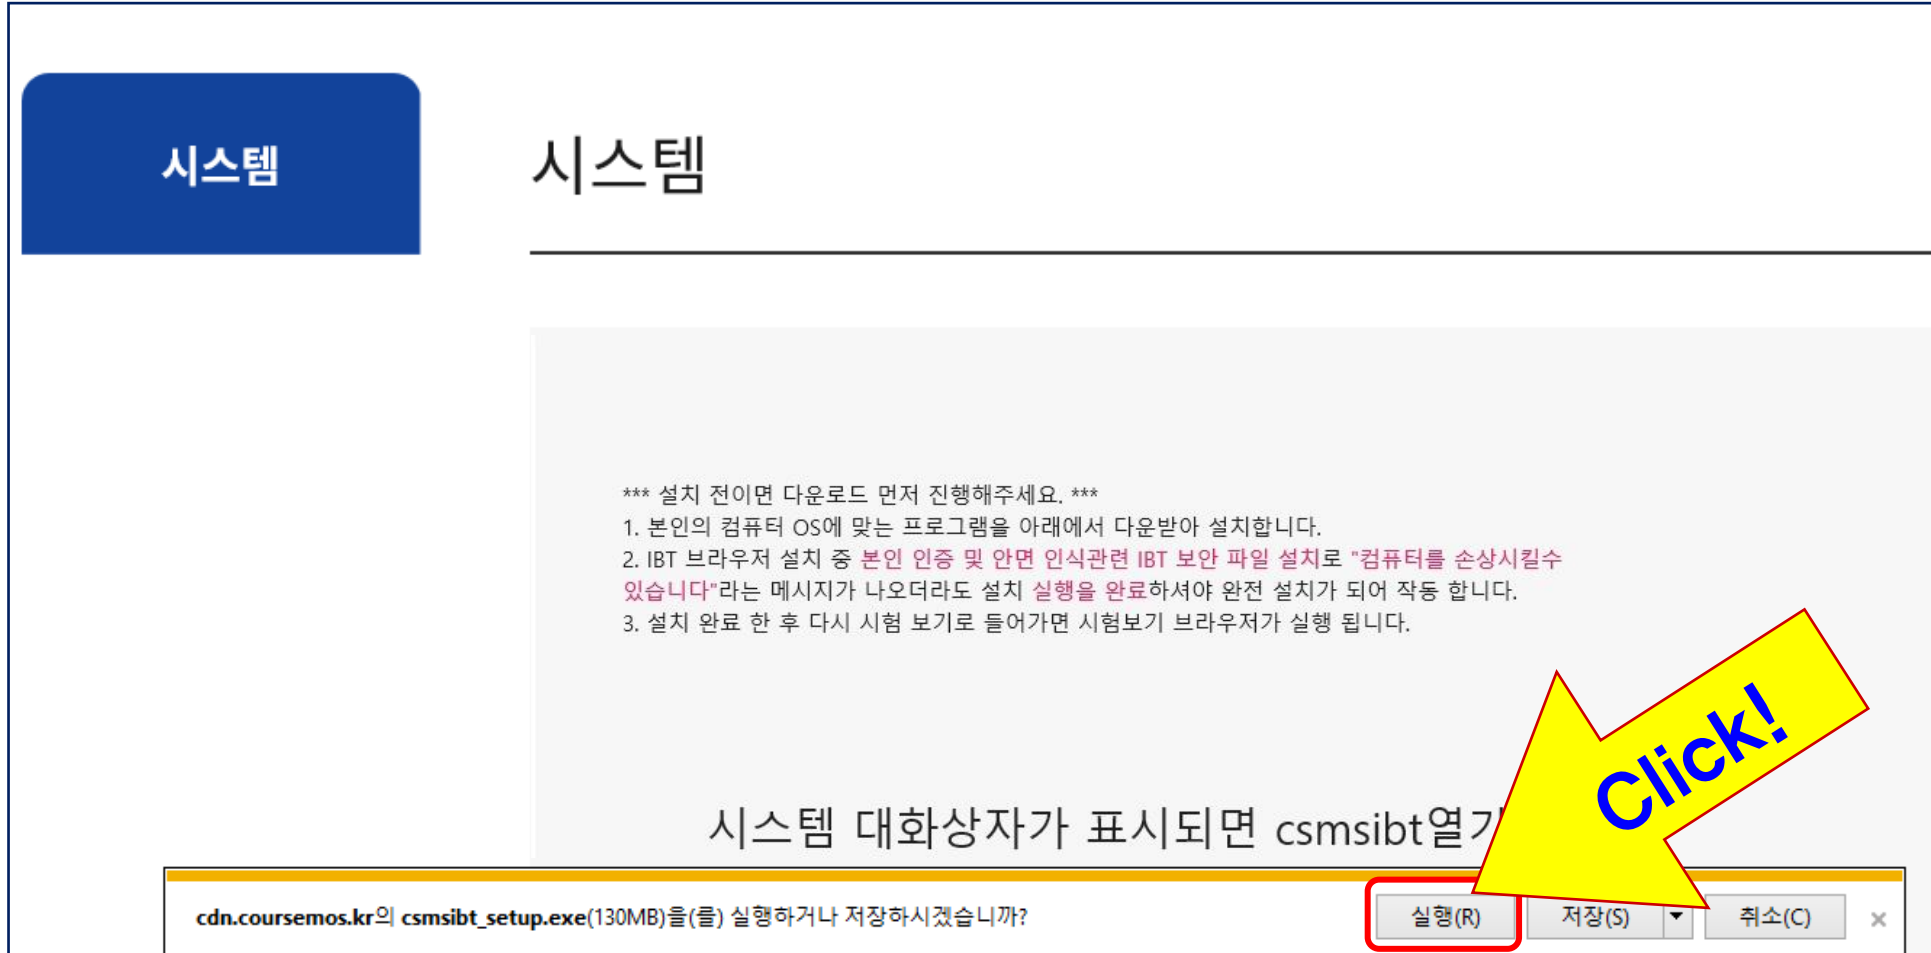

3단계 : IBT시험 전용 프로그램(브라우저) 설치 진행

- 다운로드 완료후 아래와 같은 화면에서 실행버튼 클릭하여 설치 진행