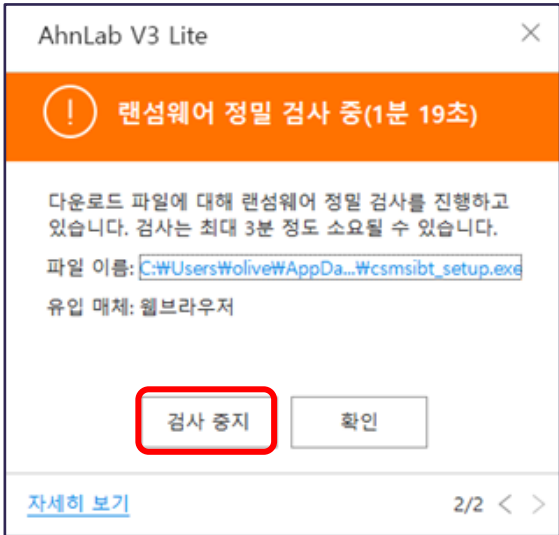

- I Internet Explorer용 IBT시험 전용 프로그램(브라우저) 설치 매뉴얼 1
- II Chrome(크롬)용 IBT시험 전용 프로그램(브라우저) 설치 매뉴얼 8

Internet Explorer 와 Chrome 모두 IBT시험 전용 프로그램(브라우저) 설치시 PC환경에 바이러스 백신 프로그램이 설치되어 있는 경우 설치파일을 안전하지 않은 파일로 인식할 수 있습니다. 이에 설치시 검사 중지와 검사 예외를 적용하여 설치프로그램을 바이러스로 인식하지 않게 조치후 재설치 진행하면 설치가 완료됩니다.

IBT시험 전용 프로그램(브라우저) 설치파일에는 시험관련 본인 인증 및 안면인식관련 보안 프로그램이 포함되어 있습니다.

이 보안프로그램을 백신 프로그램에서 알려지지 않은 새로운 파일로 인식하여 생기는 현상이며 실제 컴퓨터에 손상이 발생하지 않습니다.