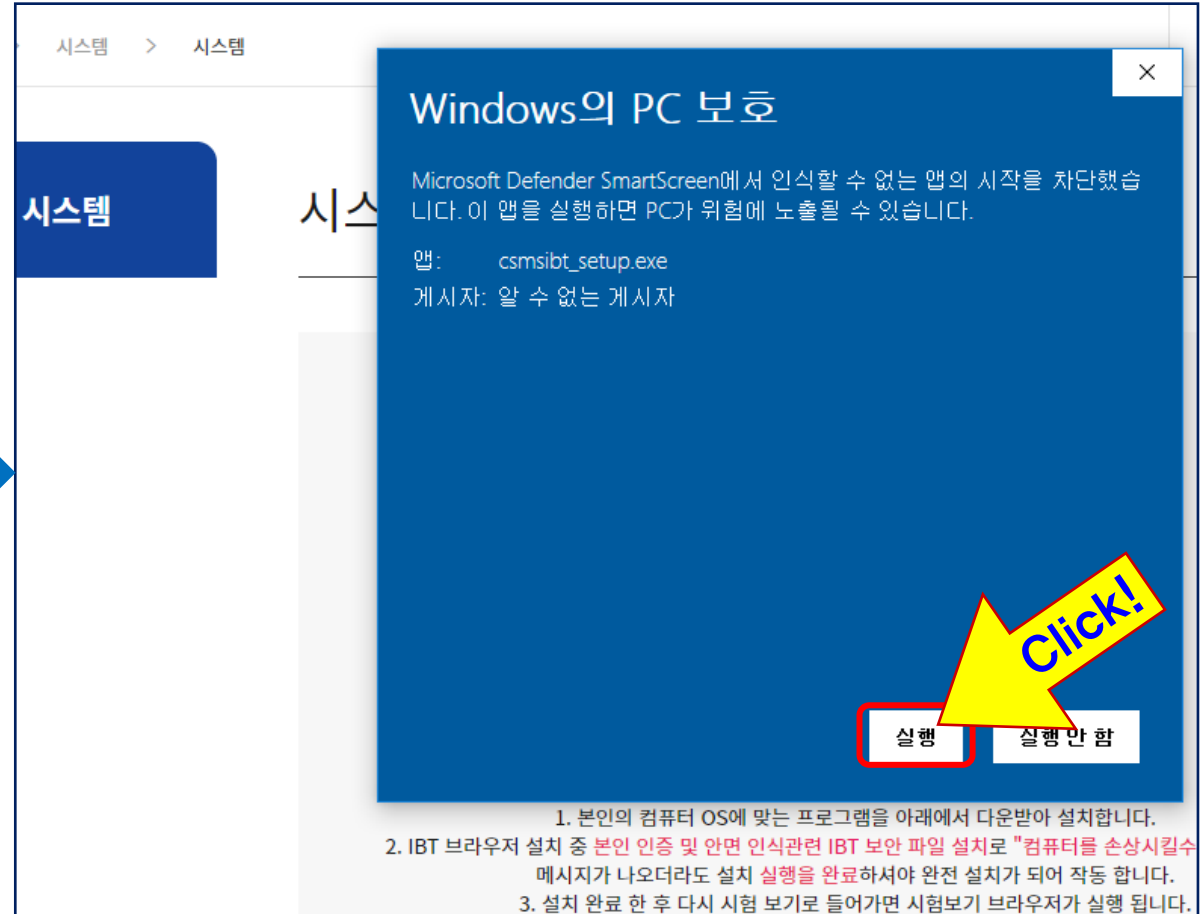

3단계 : IBT시험 전용 프로그램(브라우저) 설치 진행

- 설치파일 실행 후 Windows 보호 팝업창에서 추가정보를 클릭
- 실행버튼 클릭하여 설치 진행 (실제 컴퓨터 손상/위험은 없습니다.)