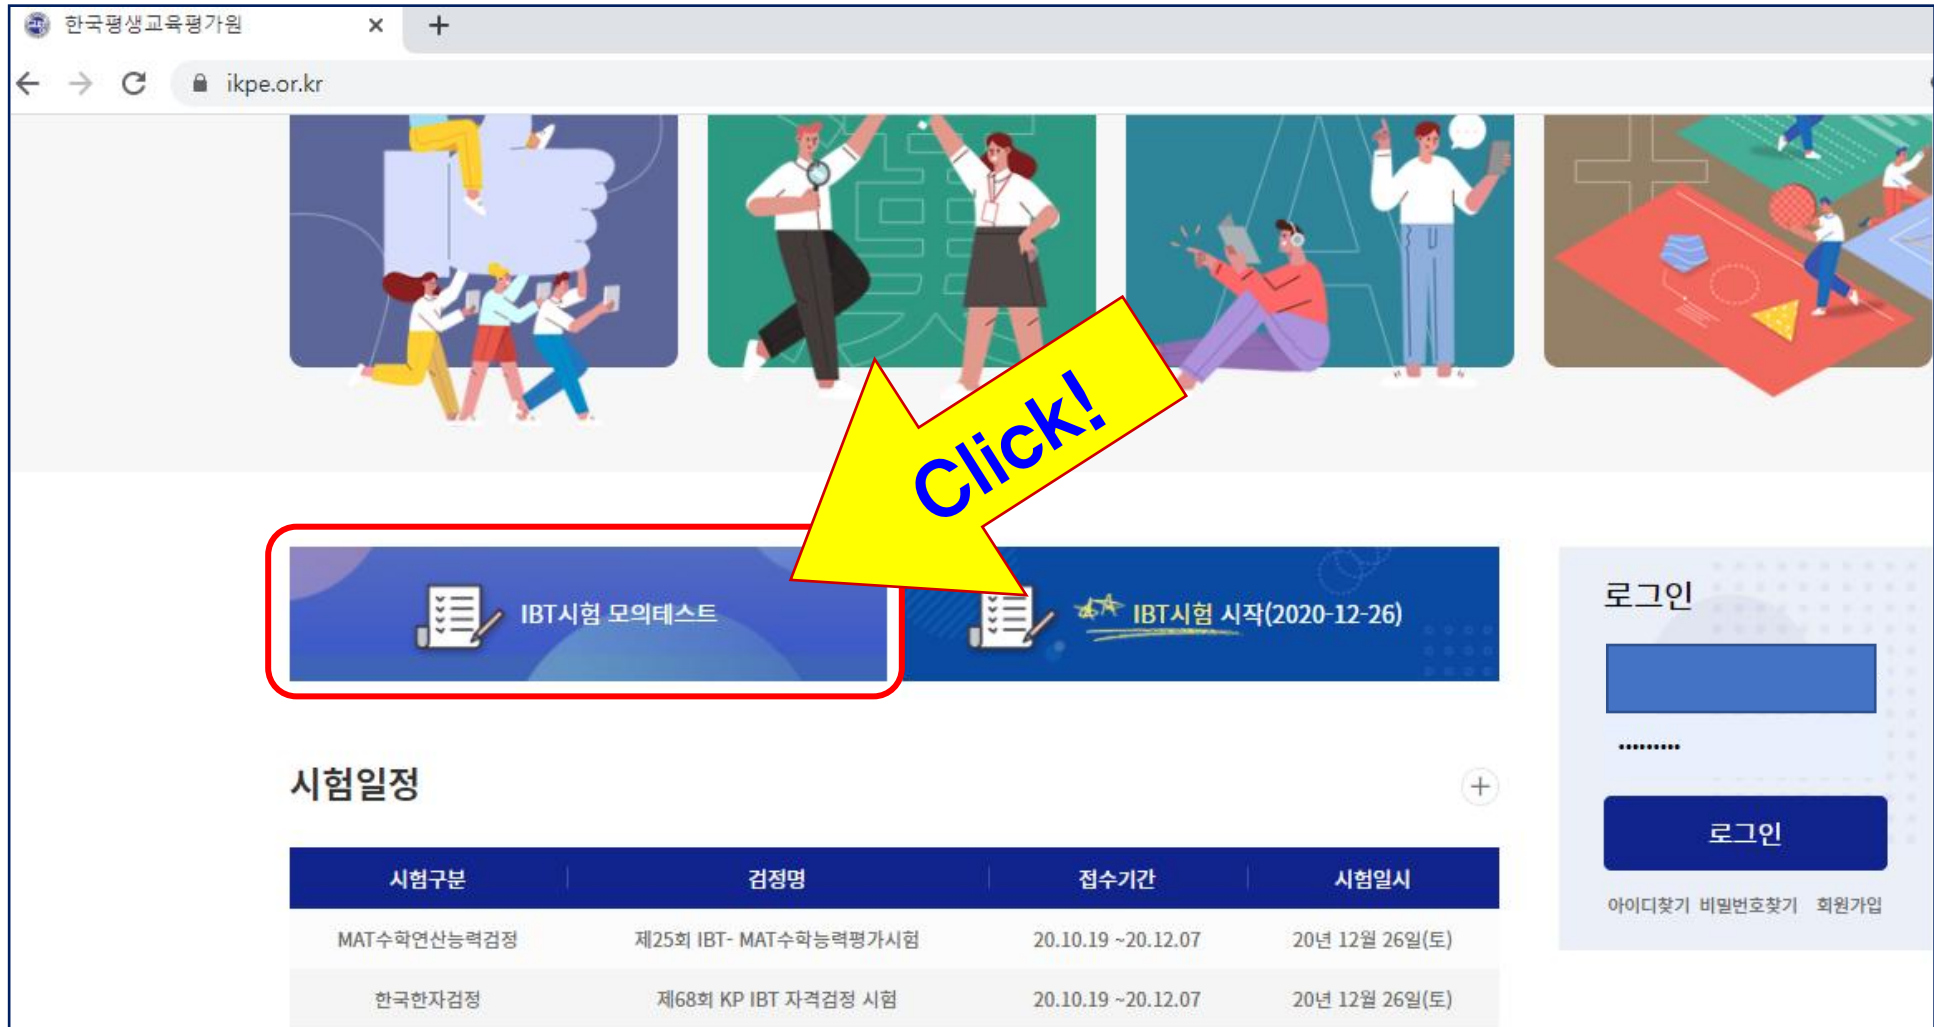

## 4단계 : IBT시험 전용 프로그램(브라우저) 설치 완료

- 설치가 완료되면 종료 메시지창에서 확인 클릭후 설치완료 안내창에서 마침버튼을 클릭하여 종료합니다.

## 5단계 : IBT시험 전용 프로그램(브라우저) 실행

- 설치가 완료후 한번 더 한국평생교육평가원 홈페이지에 IBT시험 모의테스트 아이콘 클릭 아래 팝업창에서 "이런 형식의 주소를 열기전에 항상 확인" 체크 해제후 허용 버튼 클릭하면 IBT시험 전용프로그램(브라우저)이 실행됩니다.

1단계 : 한국평생교육평가원(www.ikpe.or.kr)로 이동

- 홈페이지 화면 중앙 좌측 IBT시험 모의테스트 아이콘 클릭하기!