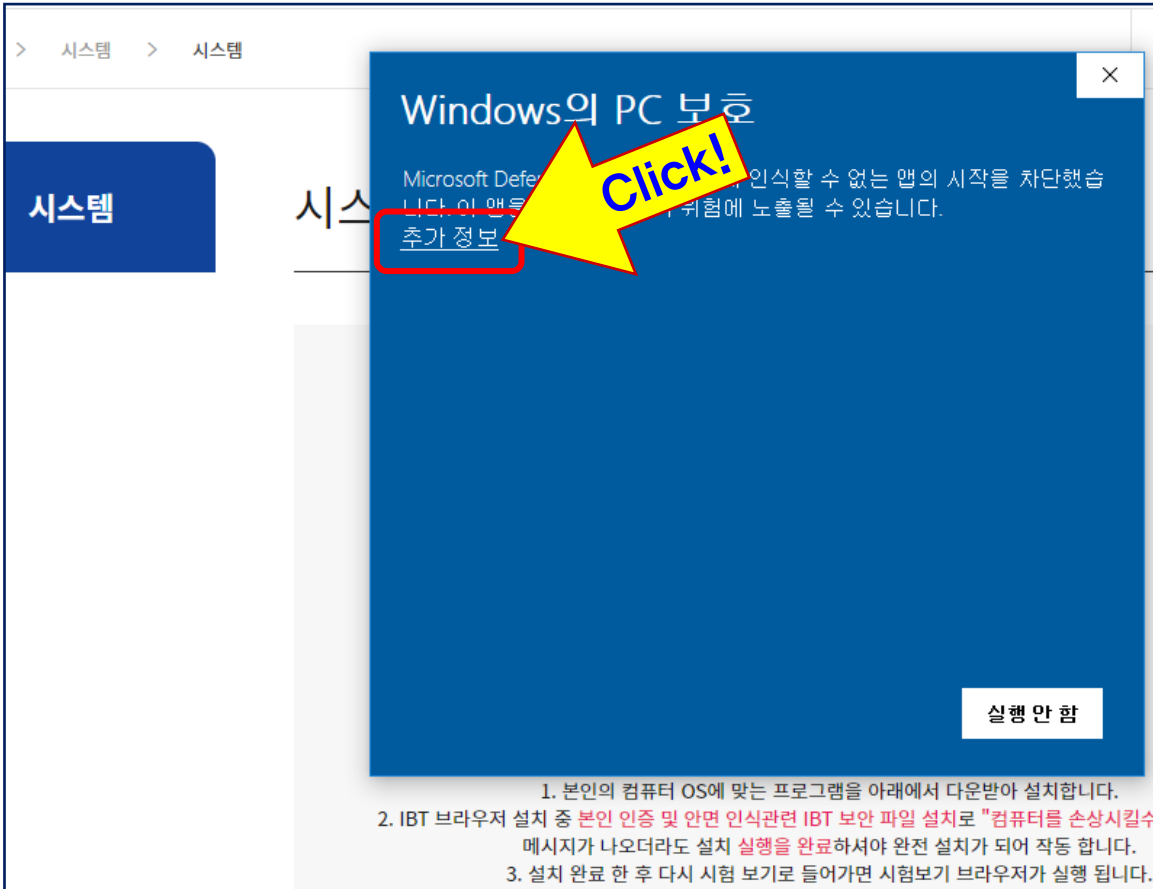

3단계 : IBT시험 전용 프로그램(브라우저) 설치 진행

- 설치파일 실행 후 Windows 보호 팝업창에서 추가정보를 클릭
- 실행버튼 클릭하여 설치 진행 (실제 컴퓨터 손상/위험은 없습니다.)