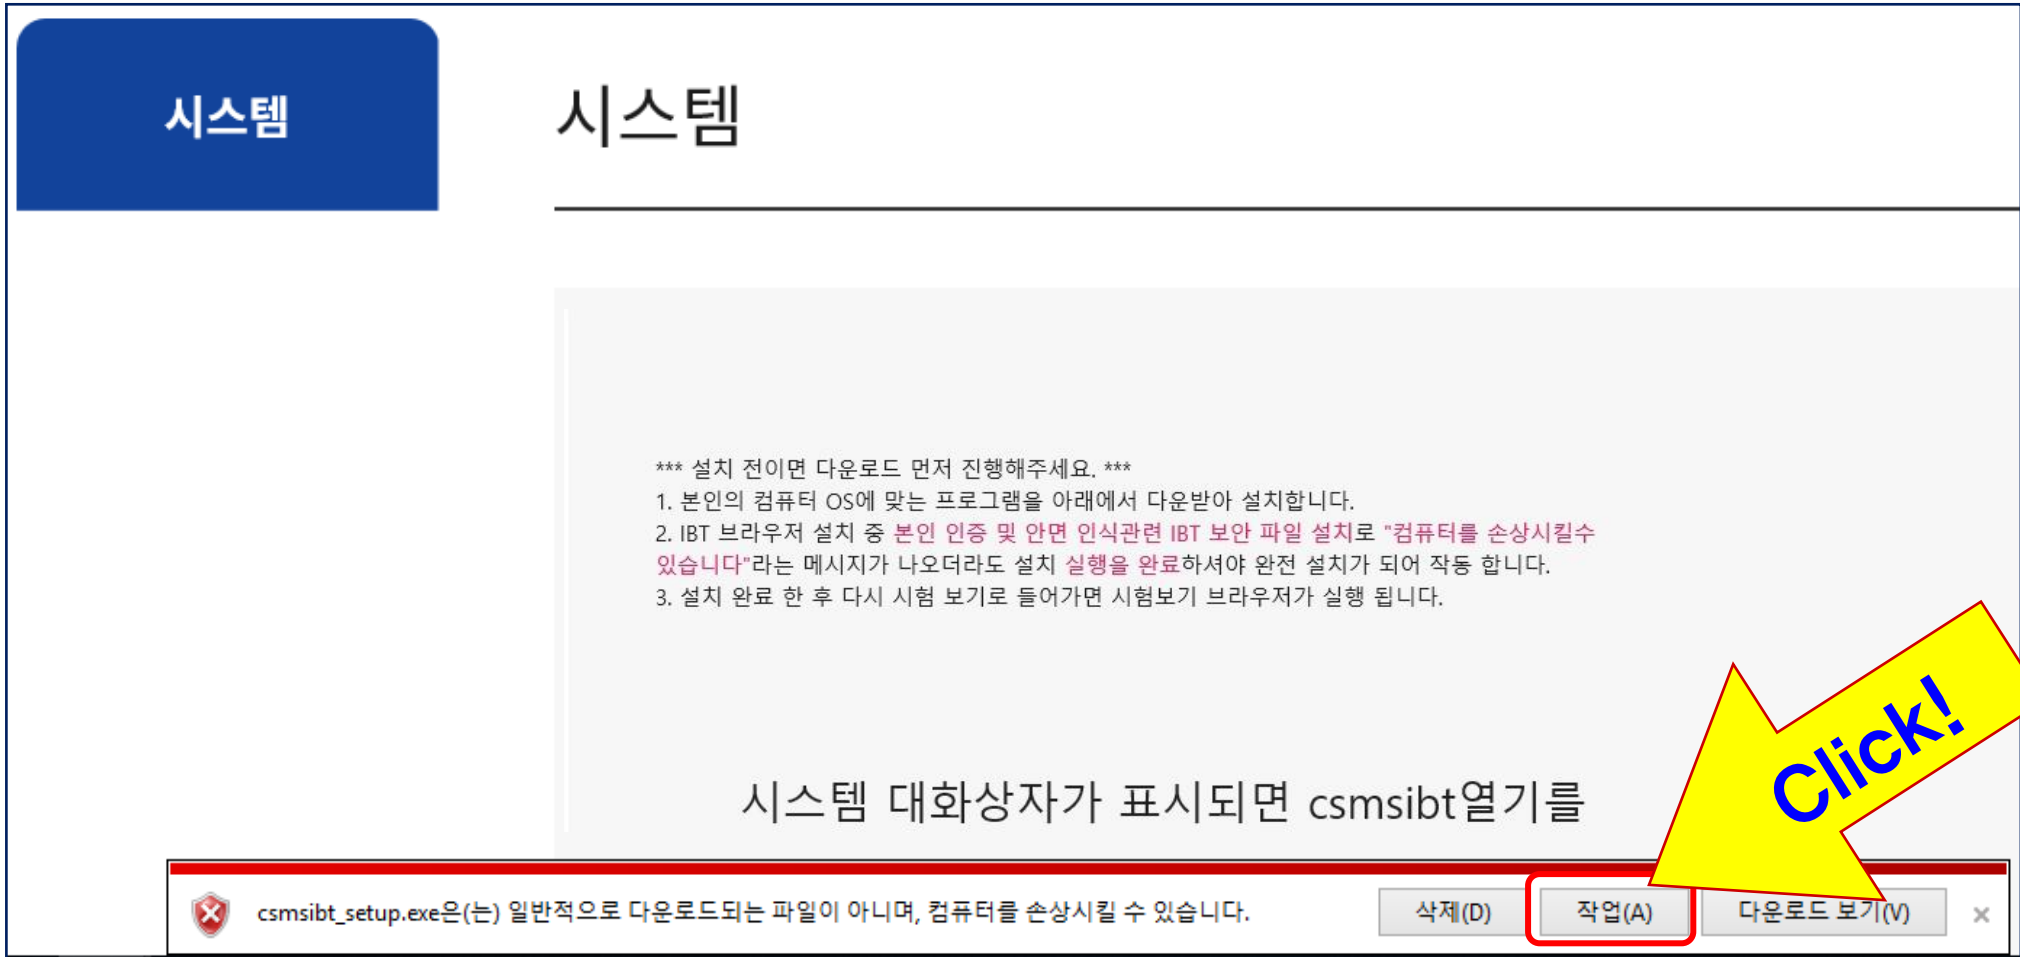

3단계 : IBT시험 전용 프로그램(브라우저) 설치 진행

- 설치 하는 도중에 "컴퓨터를손상시킨다" 는 메시지가 뜨지만 IBT 시험관련 본인 인증 및 안면인식관련 보안프로그램 설치를 위해 작업버튼을 클릭하여 설치 진행을 계속 합니다. ※ 실제 컴퓨터 손상은 없습니다.