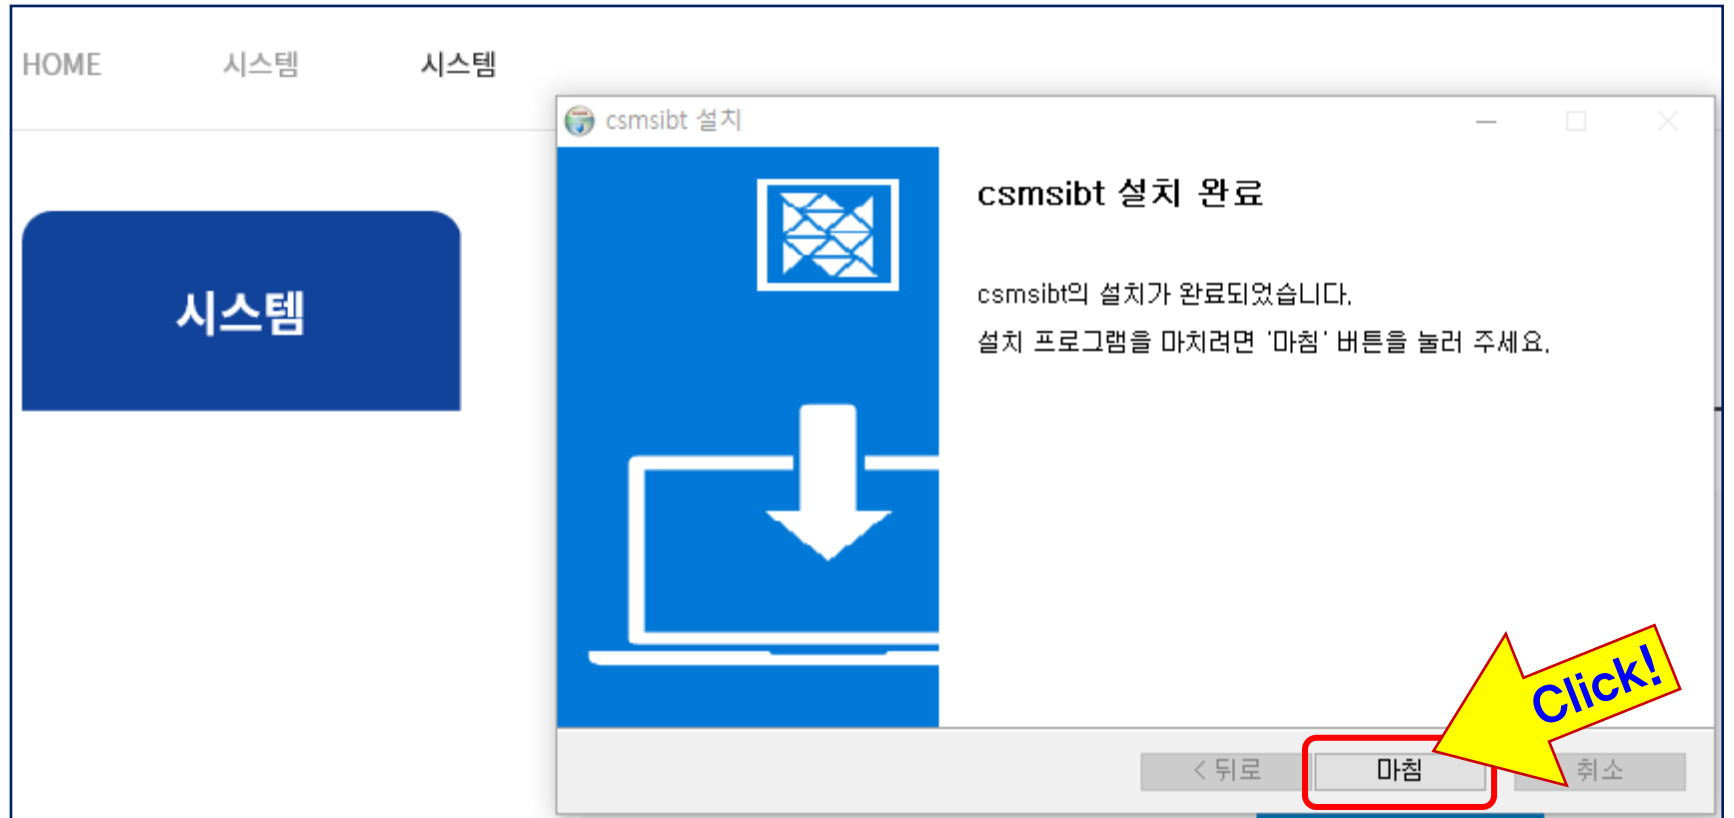

4단계 : IBT시험 전용 프로그램(브라우저) 설치 완료

- 설치가 완료되면 종료 메시지창에서 확인 클릭후 설치완료 안내창에서 마침버튼을 클릭하여 종료합니다.