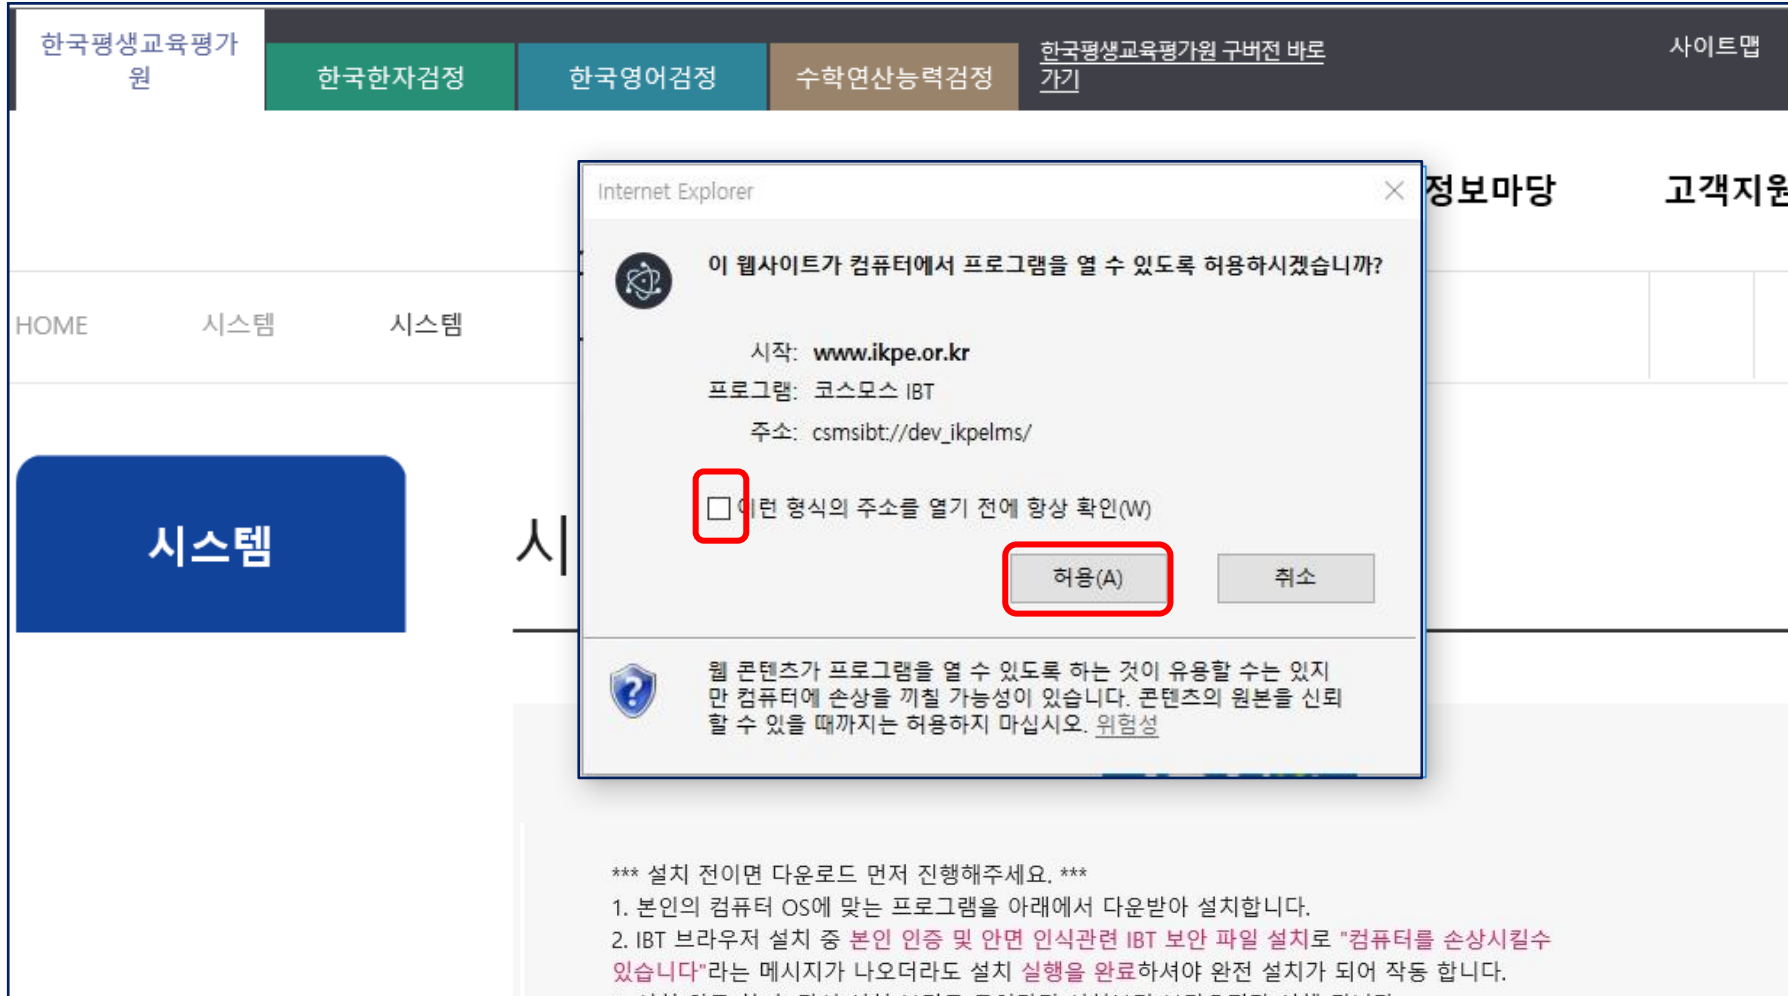

## 4단계 : IBT시험 전용 프로그램(브라우저) 설치 완료

- 설치가 완료되면 종료 메시지창에서 확인 클릭후 설치완료 안내창에서 마침버튼을 클릭하여 종료합니다.

## 5단계 : IBT시험 전용 프로그램(브라우저) 실행

- 설치가 완료후 한번 더 한국평생교육평가원 홈페이지에 IBT시험 모의테스트 아이콘 클릭 아래 팝업창에서 "이런 형식의 주소를 열기전에 항상 확인" 체크 해제후 허용 버튼 클릭하면 IBT시험 전용프로그램(브라우저)이 실행됩니다.

1단계 : 한국평생교육평가원(www.ikpe.or.kr)로 이동

- 홈페이지 화면 중앙 좌측 IBT시험 모의테스트 아이콘 클릭하기!